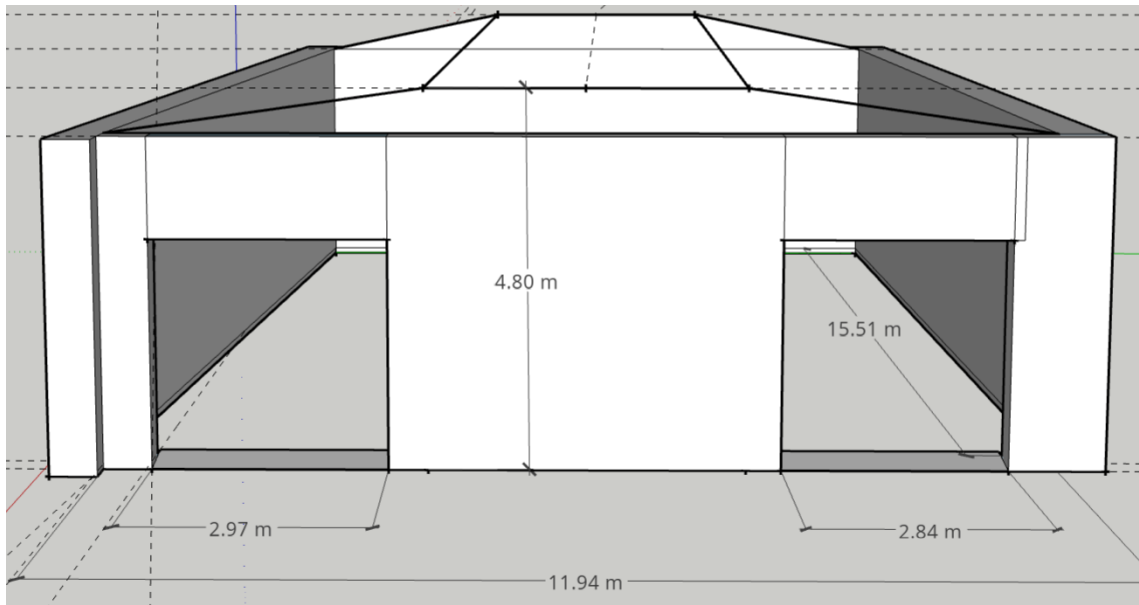

Afmetingen: