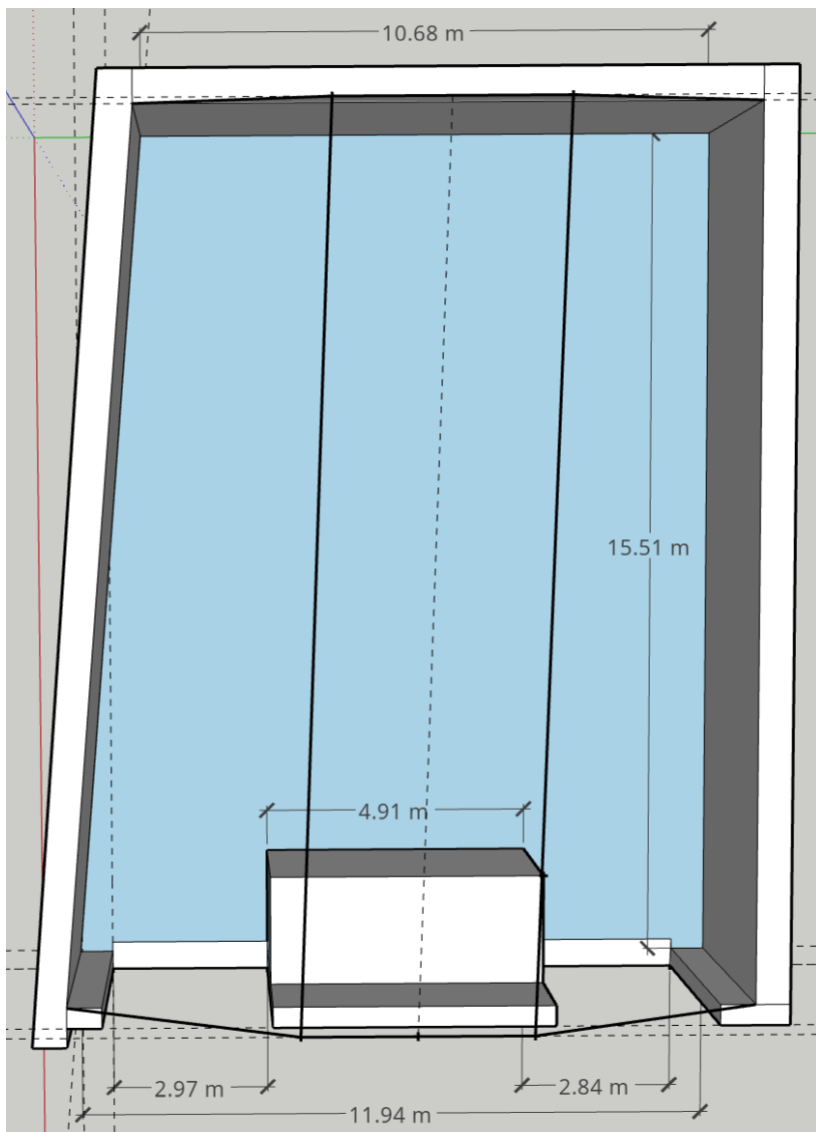

Afmetingen: