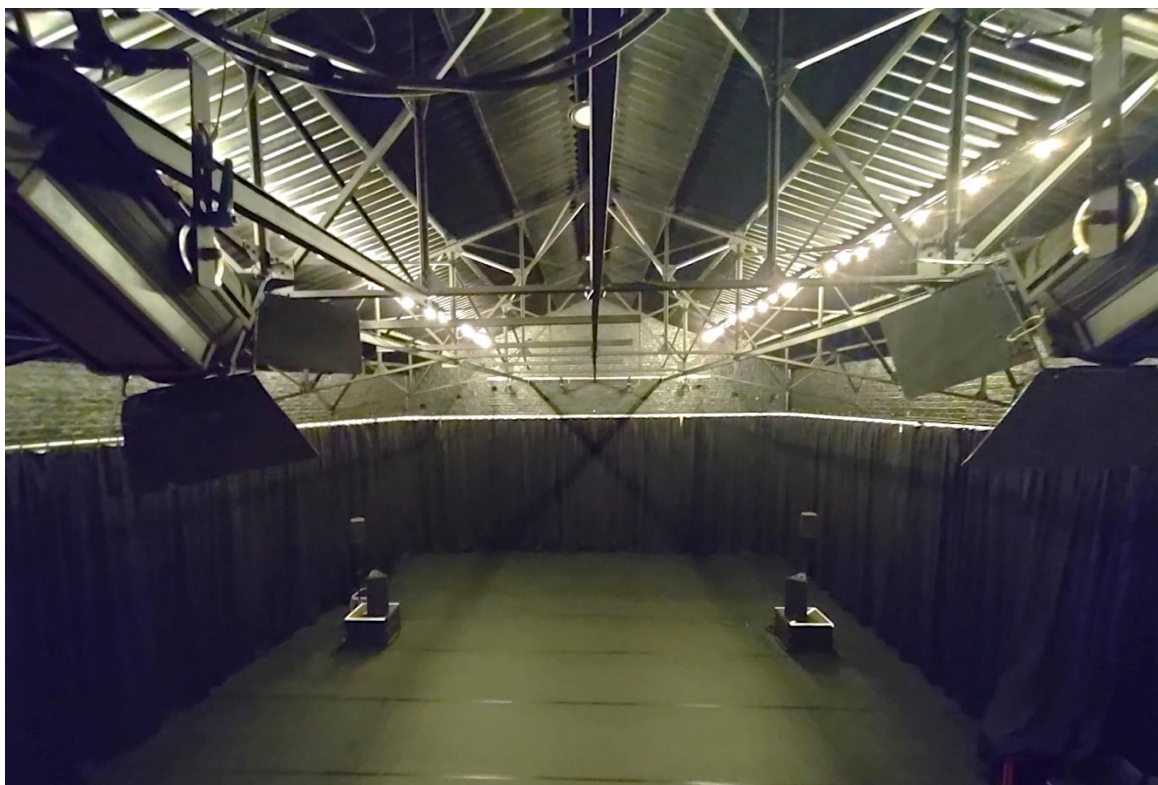

theater
antigone
Atelier